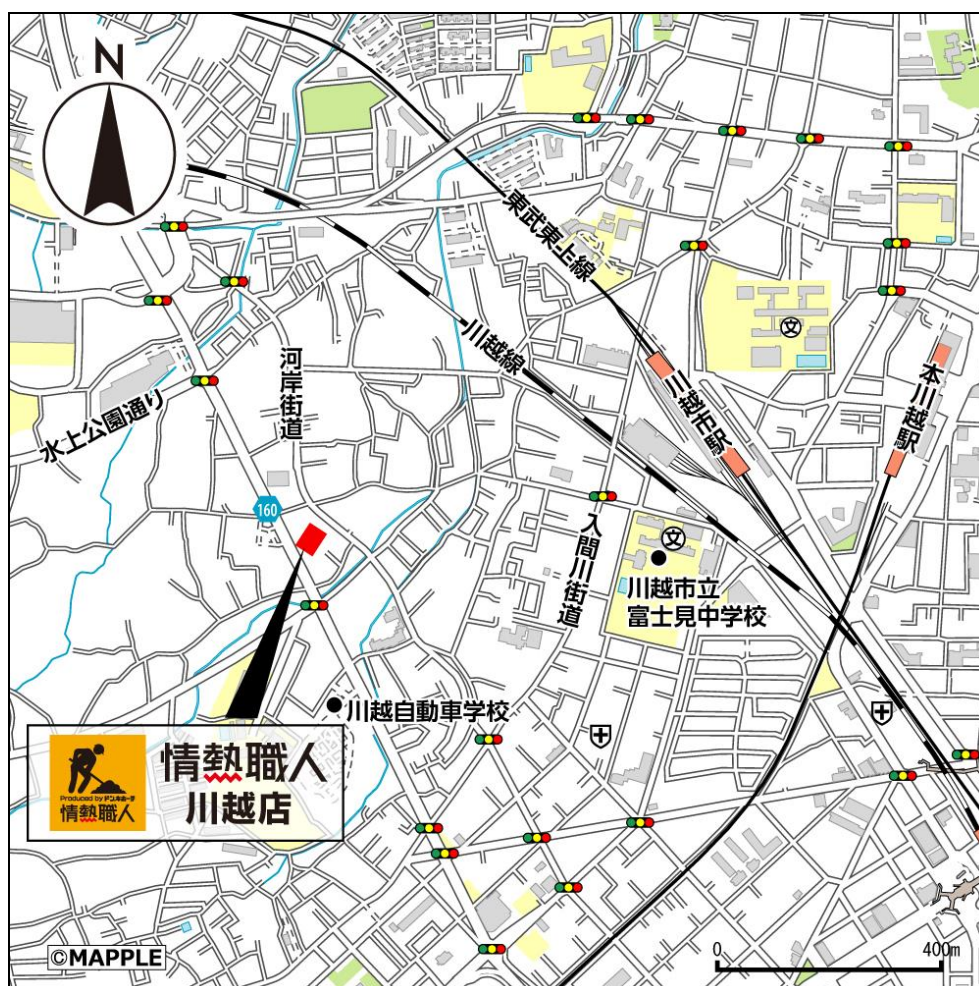

■店舗概要

名 称:「情熱職人 川越店」

営業時間:午前6時～午後11時

※土日祝は午前9時～午後11時

所 在 地:埼玉県川越市上野田町 23-20

交 通:公共交通機関／東武東上線「川越市駅」から徒歩約14分

開 店 日:2021年7月9日(金)午前6時

売 場 面 積:324 m²

商 品 構 成:ワークウェア、ユニフォーム、靴(安全靴、長靴等)、工具ほか

駐 車 台 数:17台

※店舗営業は、地域のお客さまに安心してお買い物をしていただくために、感染予防対策を徹底してまいります。

情熱職人 川越店 周辺地図

■一般の方のお問合せ先 株式会社ドン・キホーテ
HP<<https://www.donki.com>>の「ご意見・お問い合わせ」フォームをご利用ください。

■報道関係の方からのお問合せ先 株式会社パン・パシフィック・インターナショナルホールディングス 広報室
【電話】03-5725-7666 【E-mail】pr@ppih.co.jp