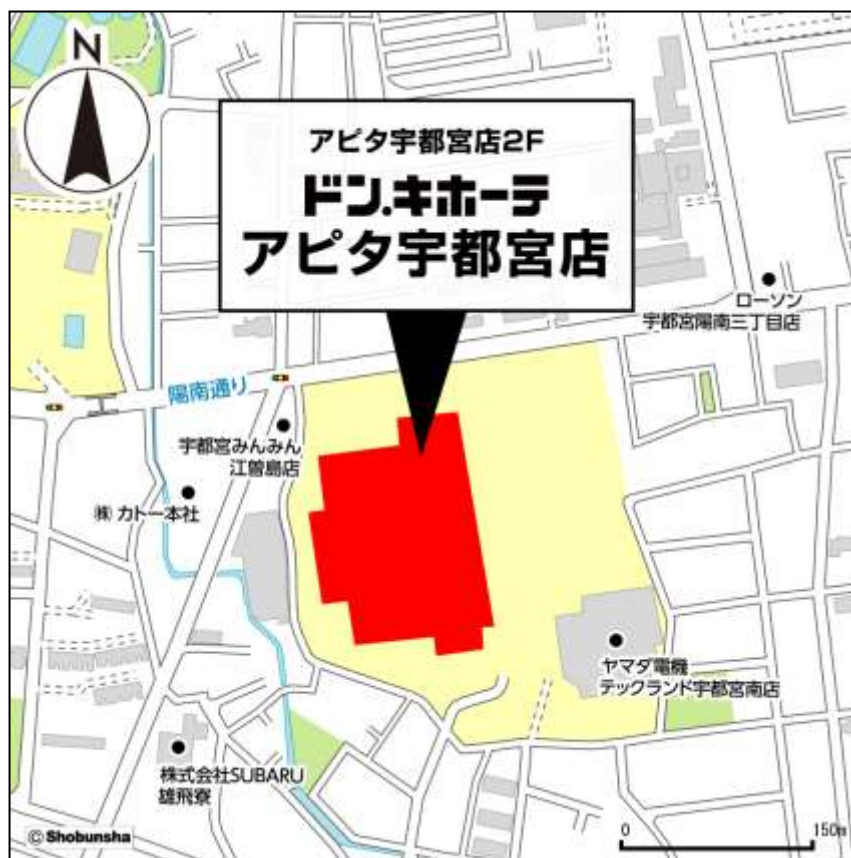

外観イメージ

◆『ドン・キホーテ アピタ宇都宮店』基本情報

名 称：ドン・キホーテ アピタ宇都宮店

営業時間：午前9時～午後10時

所在地：栃木県宇都宮市江曾島本町22番7号

交通：公共交通機関／JR「宇都宮駅（西口）」から「江曾島」行バス「市営球場入口」下車
東武「江曾島駅」から「JR宇都宮駅」行バス「市営球場入口」下車
車／東北自動車道「鹿沼IC」より約15分

開店日：2020年7月17日（金）午前9時

売場面積：4,666㎡（直営部分）

建物構造：地上4階建（営業施設は2階部分）

商品構成：食料品、日用消耗品、家庭雑貨品、衣料品、化粧品、玩具、ブランド品、家電製品、
ペット用品、他

駐車台数：2,140台

駐輪台数：185台

※店舗営業は、地域のお客さまに安心してお買い物をしていただくために、感染予防対策を徹底してまいります。

周辺地図

■ 一般の方のお問合せ先 株式会社ドン・キホーテ
HP <<http://www.donki.com>> の「ご意見・お問い合わせ」フォームをご利用ください。