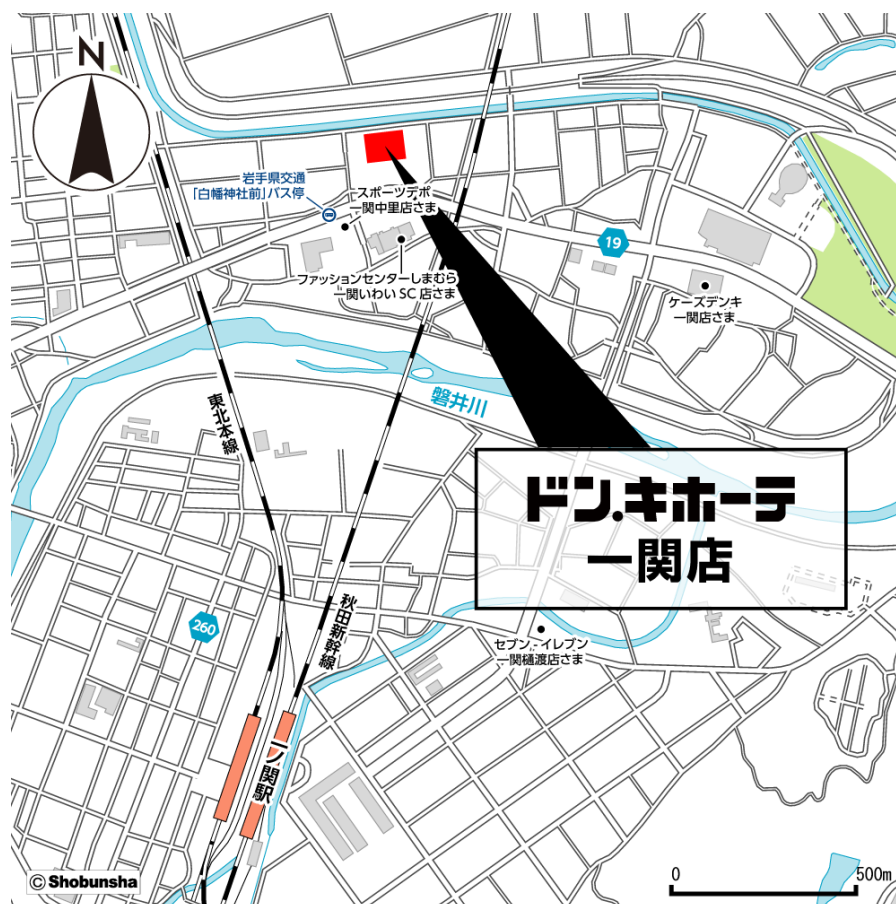

パン・パシフィック・インターナショナルホールディングスグループは、これからも地域に合わせた店舗づくりと、お客さまに『ワクワク・ドキドキ』しながらお買い物を楽しんでいただける空間の創造に努めてまいります。

ドン・キホーテ一関店 外観イメージ

■店舗概要

名称：「ドン・キホーテ 一関店」

営業時間：午前9時～翌午前0時

所在地：岩手県一関市中里神明 76 番

交通：公共交通機関／岩手県交通バス 一関イオン線「白幡神社前」より徒歩約5分

開店日：2020年5月29日（金）午前9時

売場面積：2,128 m²

建物構造：鉄骨造平屋建て

商品構成：食品、酒、日用消耗品、家庭雑貨品、衣料品、化粧品、玩具、カー用品、ブランド品、家電製品、ペット用品、他

駐車台数：437台（施設共有）

駐輪台数：52台（施設共有）

※店舗営業は、地域のお客さまに安心してお買い物をしていただくために、感染予防対策を徹底してまいります。

ドン・キホーテ一関店 周辺地図