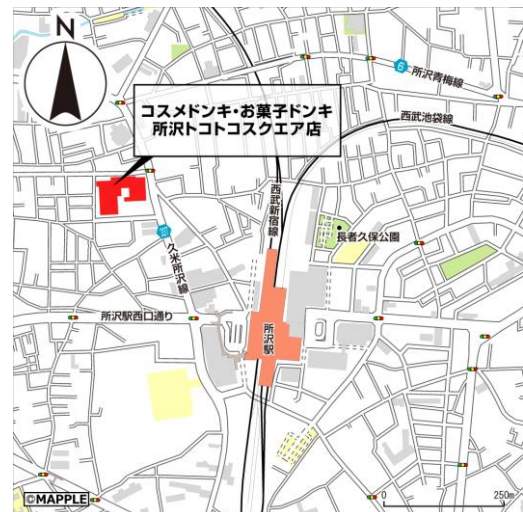

▲店舗イメージ / ▼周辺地図

■店舗概要

名称:「コスメドンキ・お菓子ドンキ 所沢トコトコスクエア」
 営業時間:午前8時30分～午後10時
 所在地:埼玉県所沢市東町5丁目22
 交通:公共交通機関/西武鉄道「所沢駅」より徒歩約6分
 開店日:2022年1月28日(金)午前8時30分
 売場面積:527㎡
 商品構成:食品、コスメ、衣料品、雑貨ほか
 駐車台数:376台(施設共有)
 駐輪台数:770台(施設共有)